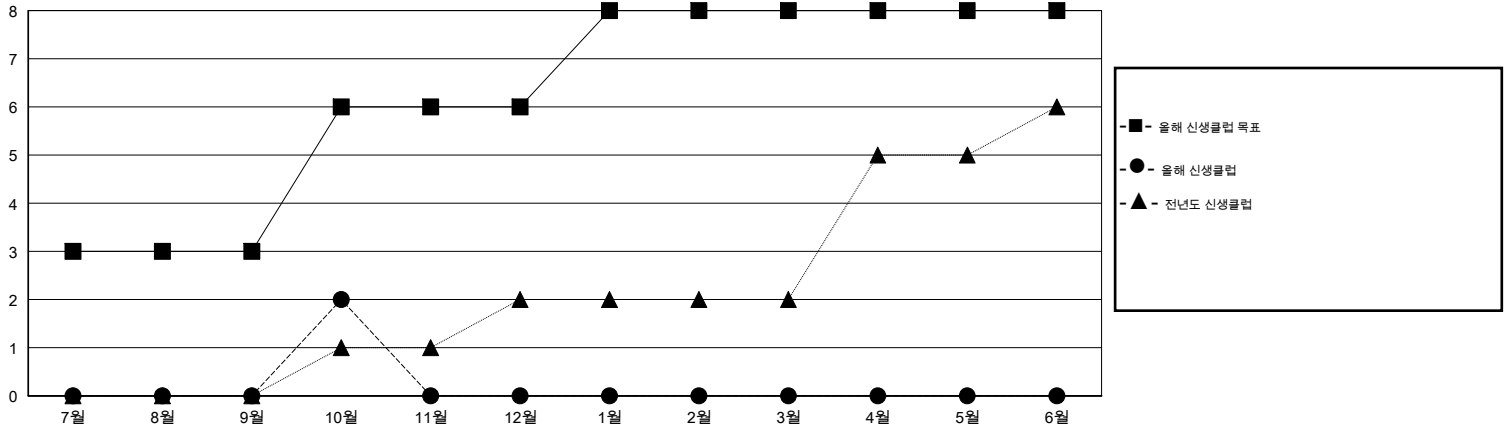

# MONTHLY MEMBERSHIP PROGRESS REPORT

District 354 C

Results as of: 10/31/2015

GMT: KWANG-SOO JANG

장소 REPUBLIC OF KOREA

현장지역 GMT 5

클럽					회원 1인당				
결과- 2015-2016					결과- 2015-2016				
사분기	신생클럽 목표	신생클럽	해산된 클럽	순 증강/감소	사분기	신입회원 목표	추가된 차터 및 신입 회원	퇴회 회원	순 증강/감소
7월/8월/9월	3	0	8	-8	7월/8월/9월	210	76	406	-330
10월/11월/12월	3	2	0	2	10월/11월/12월	87	68	23	45
1월/2월/3월	2	0	0	0	1월/2월/3월	235	0	0	0
4월/5월/6월	0	0	0	0	4월/5월/6월	-250	0	0	0

목표 및 누적 신생클럽 수

목표 및 누적 회원수

해산된 클럽: 8	1명 이상의 신입회원을 등록한 34 CLUBS OF 105	성별 분포
		남성 1,761 (74.37%)
		여성 607 (25.63%)
퇴회회원	<a href="#">여기에 클릭하여 현황보고 내용 검토</a>	가족단위 회원 0
작고 2		세대주 0
클럽해산 73		비 세대주 0
기타 354		
합계 429		