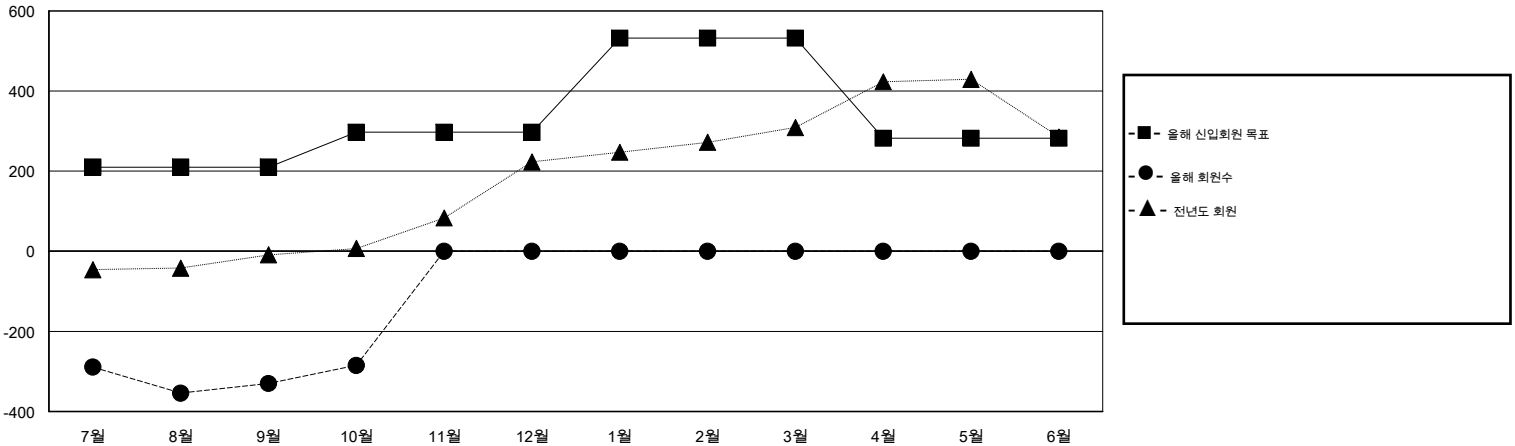

# MONTHLY MEMBERSHIP PROGRESS REPORT

District 354 C

Results as of: 10/31/2015

GMT: KWANG-SOO JANG

장소 REPUBLIC OF KOREA

현장지역 GMT 5

클럽					회원 1인당				
결과- 2015-2016					결과- 2015-2016				
사분기	신생클럽 목표	신생클럽	해산된 클럽	순 증강/감소	사분기	신입회원 목표	추가된 차터 및 신입 회원	퇴회 회원	순 증강/감소
7월/8월/9월	3	0	8	-8	7월/8월/9월	210	76	406	-330
10월/11월/12월	3	2	0	2	10월/11월/12월	87	68	23	45
1월/2월/3월	2	0	0	0	1월/2월/3월	235	0	0	0
4월/5월/6월	0	0	0	0	4월/5월/6월	-250	0	0	0

목표 및 누적 신생클럽 수

목표 및 누적 회원수

해산된 클럽: 8	1명 이상의 신입회원을 등록한 34 CLUBS OF 105	성별 분포
		남성 1,761 (74.37%)
		여성 607 (25.63%)
퇴회회원	<a href="#">여기에 클릭하여 현황보고 내용 검토</a>	가족단위 회원 0
작고 2		세대주 0
클럽해산 73		비 세대주 0
기타 354		
합계 429		